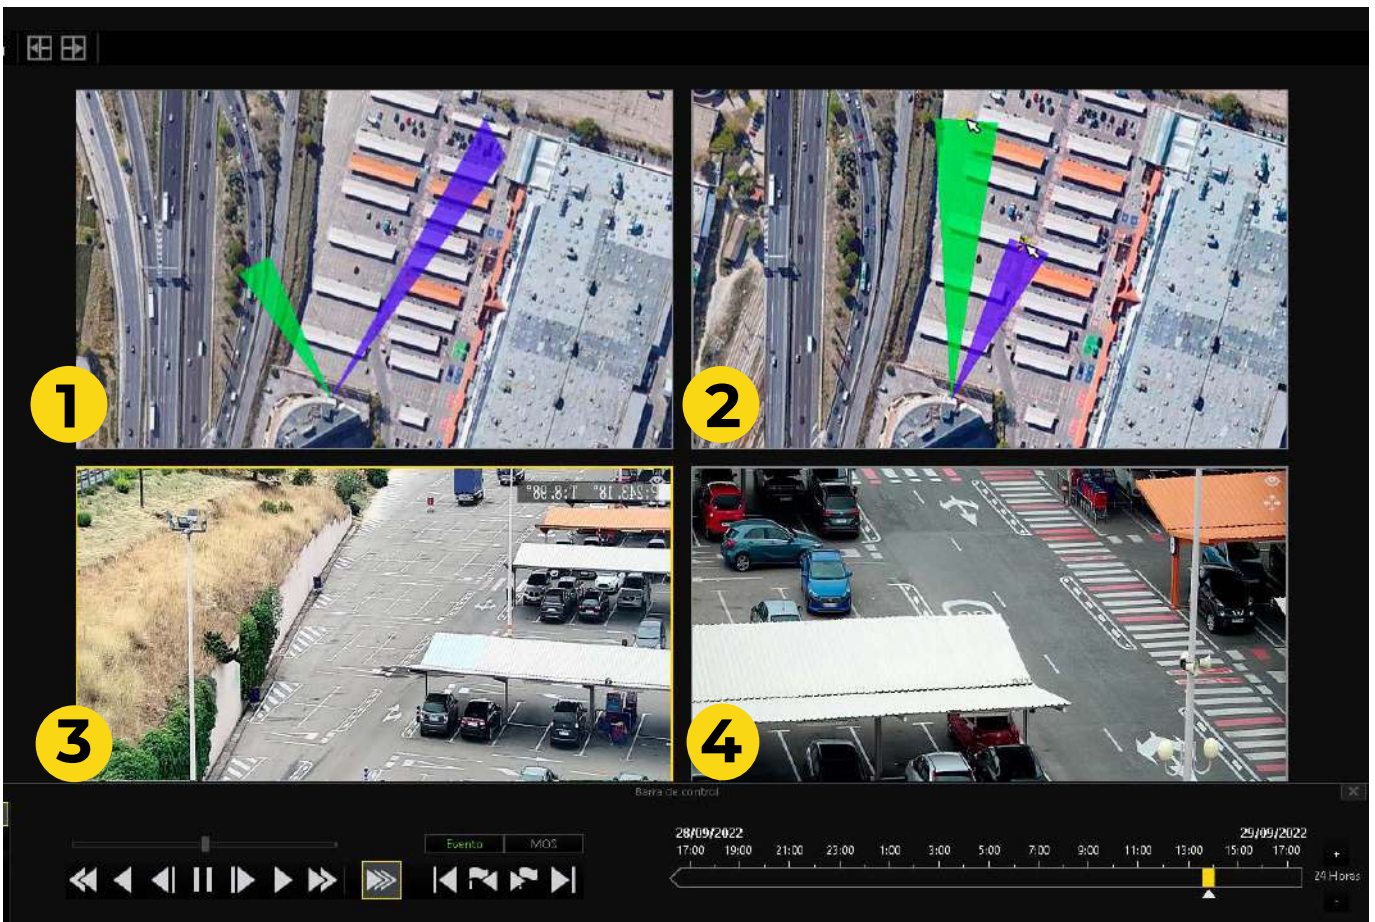

# G-CAMDRAW

Servicio desarrollado por FFVideosistemas integrado en los grabadores Geutebrück para cámaras PTZ (compatibles) que permite:

**Sincronizar y visualizar una o varias cámaras en mapas:** los cambios de posición de las cámaras que se producen al ejecutar un preset, mover la cámara, hacer tracking, movimiento mediante joystick, etc. se ven representados en los mapas en tiempo real visualizando su campo de visión de forma realista.

**Manejar el movimiento de la/s cámara/s a través del mapa:** haciendo clic en el punto del mapa que se desee visualizar, automáticamente la cámara se dirigirá al punto seleccionado, ajustando su zoom y posición

**Agregar iconos representativos en el mapa,** cuyo fin es informar de manera visual de distintos eventos relevantes para el vigilante, como por ejemplo: un incendio, una barrera baja, una intrusión, etc.

En el visor 3 y 4 se observan las imágenes obtenidas por sus respectivas cámaras, representadas en el mapa 1, en tiempo real, representadas en color verde y azul en el mapa respectivamente.

[www.geutebruck.es](http://www.geutebruck.es)