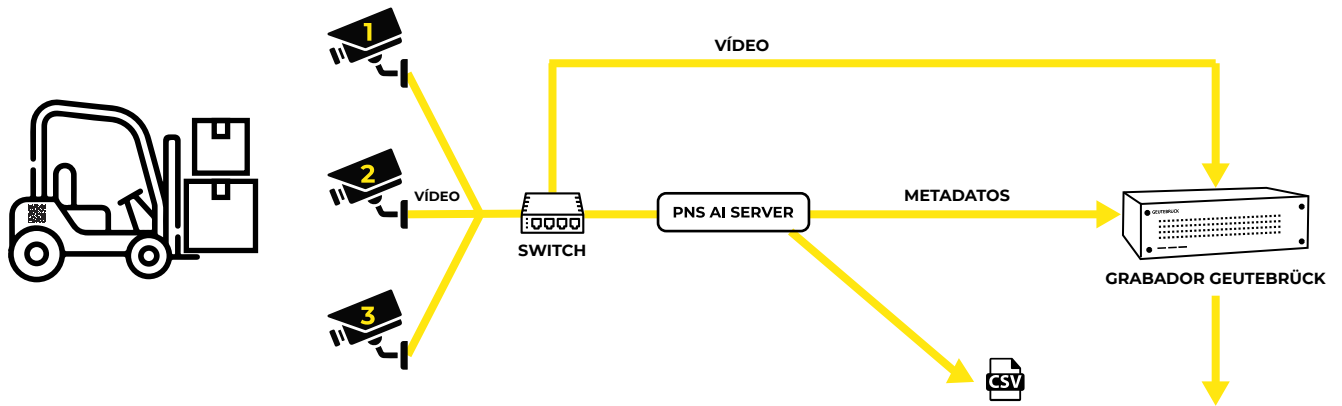

POWERED BY
ff **FFV**
VIDEOSISTEMAS

La cámara como herramienta de lectura de Códigos QR
en movimiento

2688 x 1920
321 04 21/10/2021 14:23:45

LECTURA DE CÓDIGOS QR EN MOVIMIENTO

La solución es capaz de captar una imagen en movimiento, buscar dentro de la misma códigos (QR) y procesarlos a través de la herramienta de lectura.

Está pensada para el control intralogístico pudiendo conocer en todo momento:

La ubicación dentro de las instalaciones de pallets y/o carretillas en un momento concreto

El número de muelle en el que se ha realizado la carga / descarga de un determinado pallet

BENEFICIOS DE LA LECTURA DE CÓDIGOS EN MOVIMIENTO

- ✓ Localización de incidencias a gran velocidad.
- ✓ Rápida respuesta de incidentes, consiguiendo una mayor fidelización de clientes.
- ✓ Trazabilidad de pallets y carretillas en un tiempo reducido.
- ✓ Mayor control del almacén.

FUNCIONAMIENTO DE LA LECTURA DE CÓDIGOS EN MOVIMIENTO

The screenshot shows the G-View software interface. The main window displays three video feeds with overlaid metadata. The left sidebar contains navigation options: Servidores de video, Archivos de backup, Presentaciones, and Buscar / Filtro. The search filter is set to 05/10/2022 and 16:29:00.